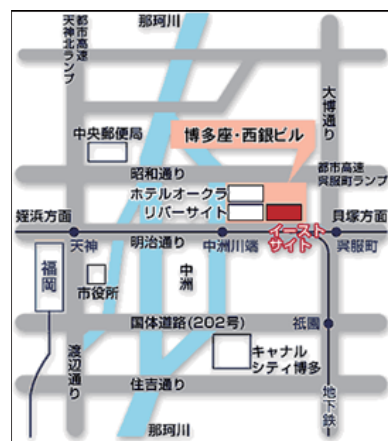

## 申し込み (参加費：無料)

次の必要事項をご記入の上、メールまたはFAXでお申し込み下さい。(書式は自由)

①氏名 ②会社名・部署・役職名 ③電話番号 ④メールアドレス

定員：30名 (締切：4月18日(火)、応募者多数の場合抽選)

申込み先：九州大学 学術研究・産学官連携本部 松尾 宛

Mail: [business@airimaq.kyushu-u.ac.jp](mailto:business@airimaq.kyushu-u.ac.jp) / FAX: 092-832-2195

## 問い合わせ

九州大学 学術研究・産学官連携本部 松尾 TEL: 092-832-2126

西日本シティ銀行 地域振興部 古川・大庭 TEL: 092-476-2743

場所：  
NCBリサーチ&コンサルティング  
セミナー室 (博多座・西銀ビル 13階)  
福岡市博多区下川端町 2-1  
TEL: 092-282-2662